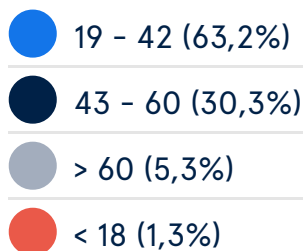

VÝSLEDKY HLASOVÁNÍ

Investice na přání

Počet hlasujících

76

HLASUJÍCÍCH

79%

HLASOVALO PRO VÍTĚZNOU MOŽNOST

Věk

Nejvyšší dosažené vzdělání

- Vysokoškolské (48,7%)
- Středoškolské s maturitou (36,8%)
- Středoškolské (13,2%)
- Základní (1,3%)

Pohlaví

V které části Horních Počernic žijete

[Stáhnout odpovědi](#)